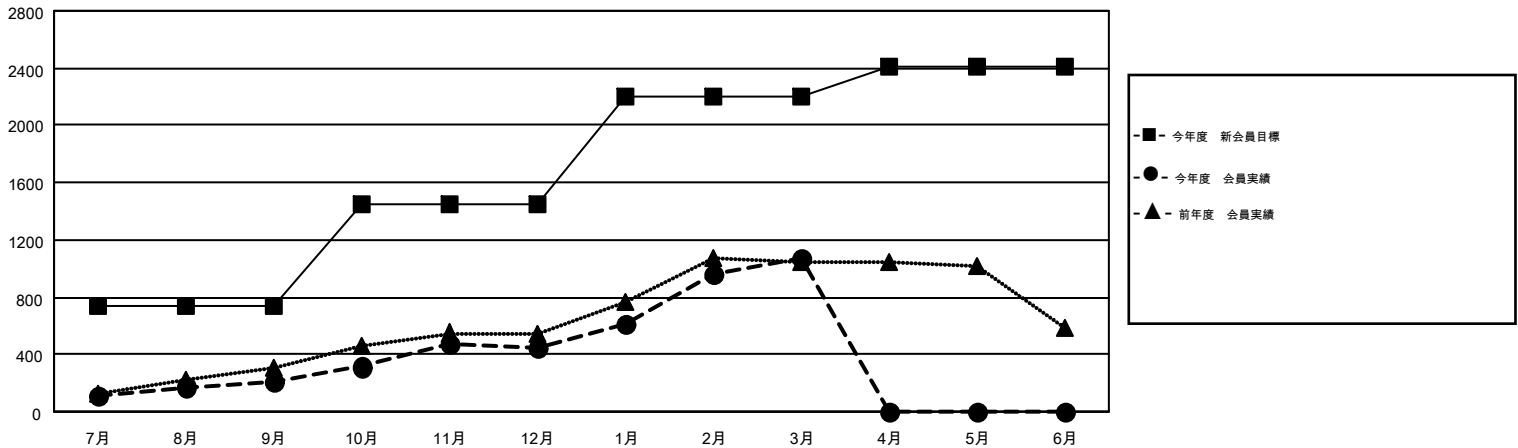

MONTHLY MEMBERSHIP PROGRESS REPORT

Results as of: 3/31/2016

Multiple District 333

LOCATION: JAPAN

GMT: MASAYUKI KANEKO

GMT会則地域 5-Jap

クラブ				
結果: 2015-2016				
四半期	新クラブ目標	新クラブ	解散クラブ	純増/減
7月/8月/9月	1	0	1	-1
10月/11月/12月	2	1	1	0
1月/2月/3月	3	1	0	1
4月/5月/6月	0	0	0	0

名				
結果: 2015-2016				
四半期	新会員目標	チャーターメン バー/新会員	退会者	純増/減
7月/8月/9月	740	457	242	215
10月/11月/12月	710	473	246	227
1月/2月/3月	745	836	203	633
4月/5月/6月	220	0	0	0

新クラブ目標及び実績累計

会員目標及び実績累計

解散クラブ: 2	294 CLUBS OF 393 一名以上の新会員を登録	男女別
退会者		男性 11,572 (70.40%) 女性 4,865 (29.60%)
物故会員 88	健康診断データはこちら	家族会員 8,250
クラブ解散 33		世帯主 3,411
その他 570		世帯主以外 4,839
合計 691		