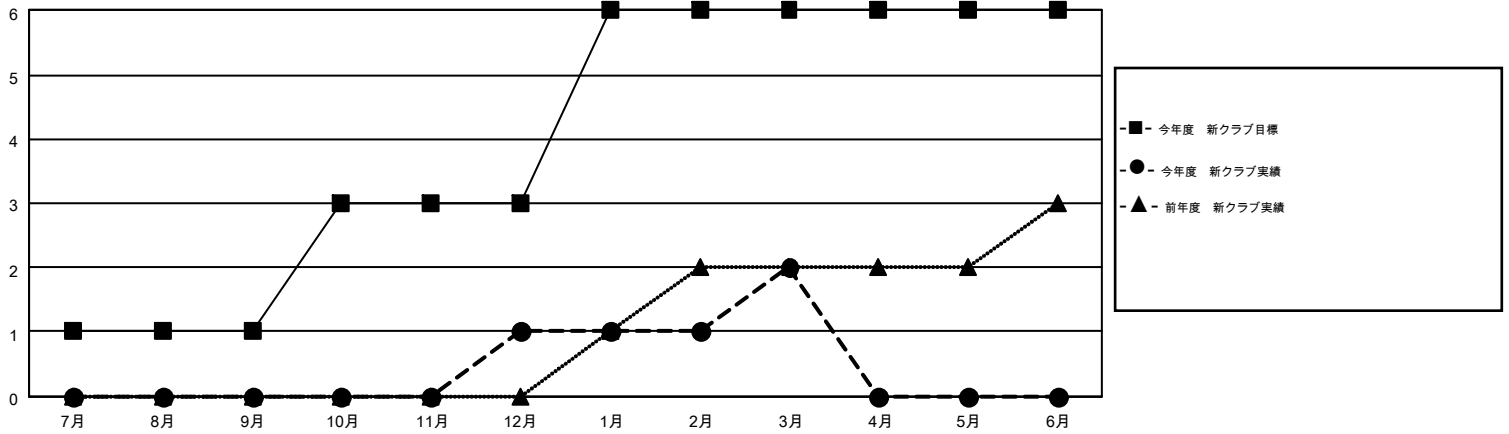

MONTHLY MEMBERSHIP PROGRESS REPORT

Results as of: 3/31/2016

Multiple District 333

LOCATION: JAPAN

GMT: MASAYUKI KANEKO

GMT会則地域 5-Jap

クラブ				
結果: 2015-2016				
四半期	新クラブ目標	新クラブ	解散クラブ	純増/減
7月/8月/9月	1	0	1	-1
10月/11月/12月	2	1	1	0
1月/2月/3月	3	1	0	1
4月/5月/6月	0	0	0	0

名				
結果: 2015-2016				
四半期	新会員目標	チャーターメン バー/新会員	退会者	純増/減
7月/8月/9月	740	457	242	215
10月/11月/12月	710	473	246	227
1月/2月/3月	745	836	203	633
4月/5月/6月	220	0	0	0

新クラブ目標及び実績累計

会員目標及び実績累計

解散クラブ: 2	294 CLUBS OF 393 一名以上の新会員を登録	男女別
退会者		男性 11,572 (70.40%) 女性 4,865 (29.60%)
物故会員 88	健康診断データはこちら	家族会員 8,250
クラブ解散 33		世帯主 3,411
その他 570		世帯主以外 4,839
合計 691		